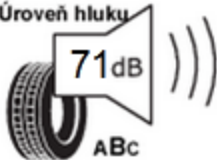

# ENERG

ARIVO

3EAR570F

185/80 R 14 C WINMASTER ARW 6 102/100R

Úspora paliva

Přilnavost na mokru

Úroveň hluku

Záběr na sněhu