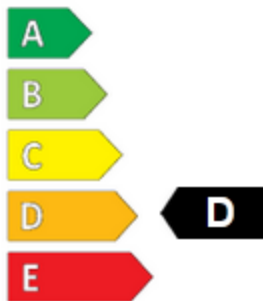

# ENERG

ARIVO

3EAR570F

185/80 R 14 C WINMASTER ARW 6 102/100R

Úspora paliva

Přilnavost na mokru

Úroveň hluku

Záběr na sněhu