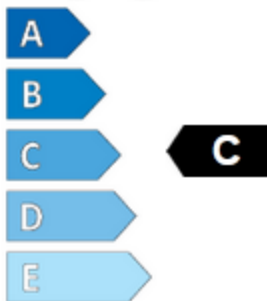

# ENERG

ARIVO

3EAR570F

185/80 R 14 C WINMASTER ARW 6 102/100R

Úspora paliva

Přilnavost na mokru

Úroveň hluku

Záběr na sněhu